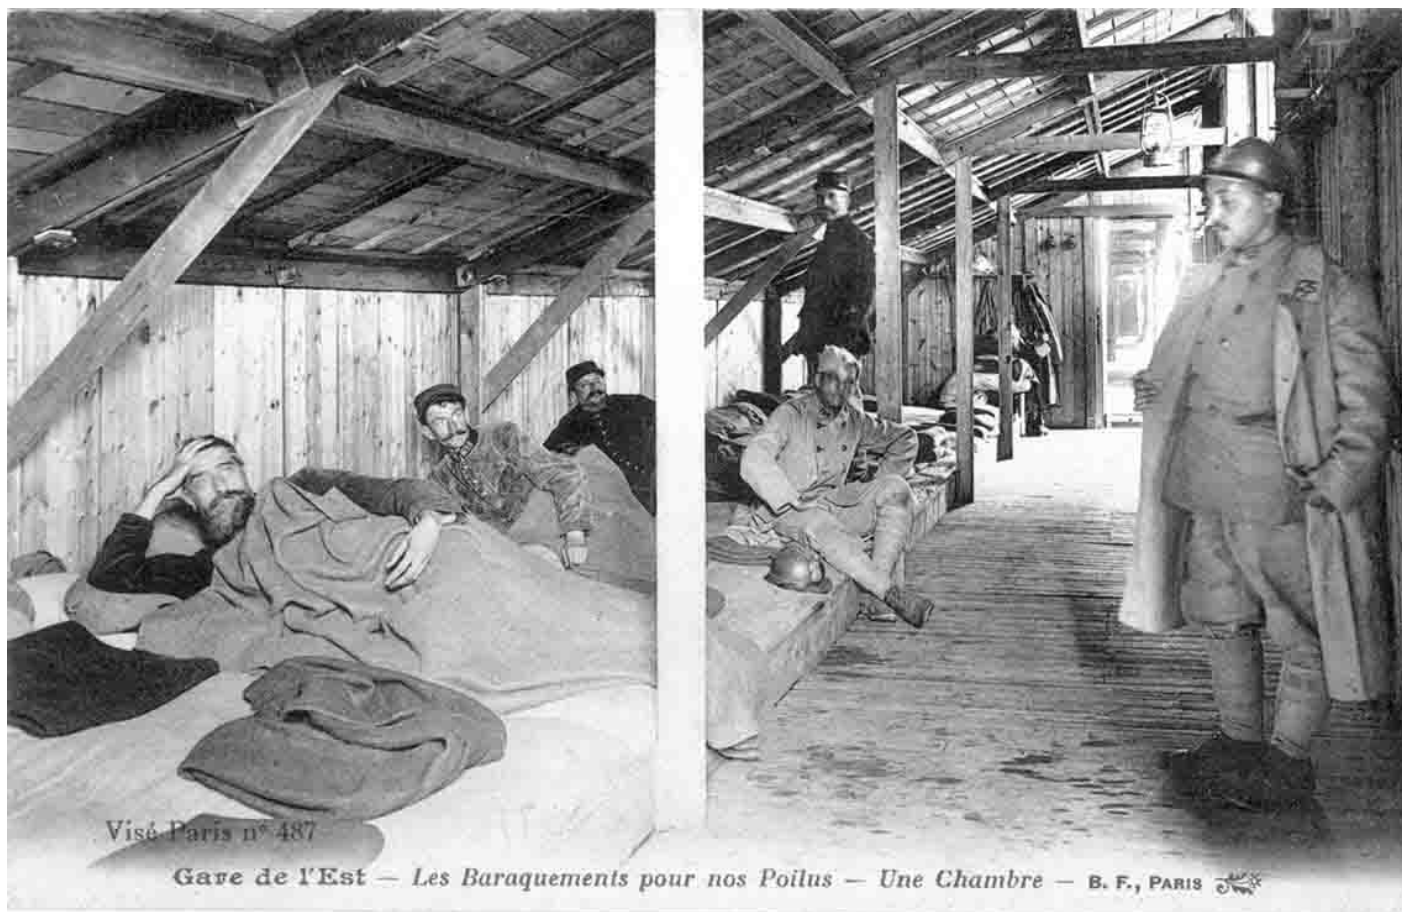

La fondation américaine Dupont de Nemours a installé dans la gare de l'Est un restaurant d soldat

2 - PARIS - Gare de l'Est - Restaurant du Soldat (vue intérieure) - Fondation Américaine

# *Installation de dortoir et cantine rue d'Alsace*

« Le Foyer du Soldat de la gare de l'Est » tableau de J. F. Bouchor