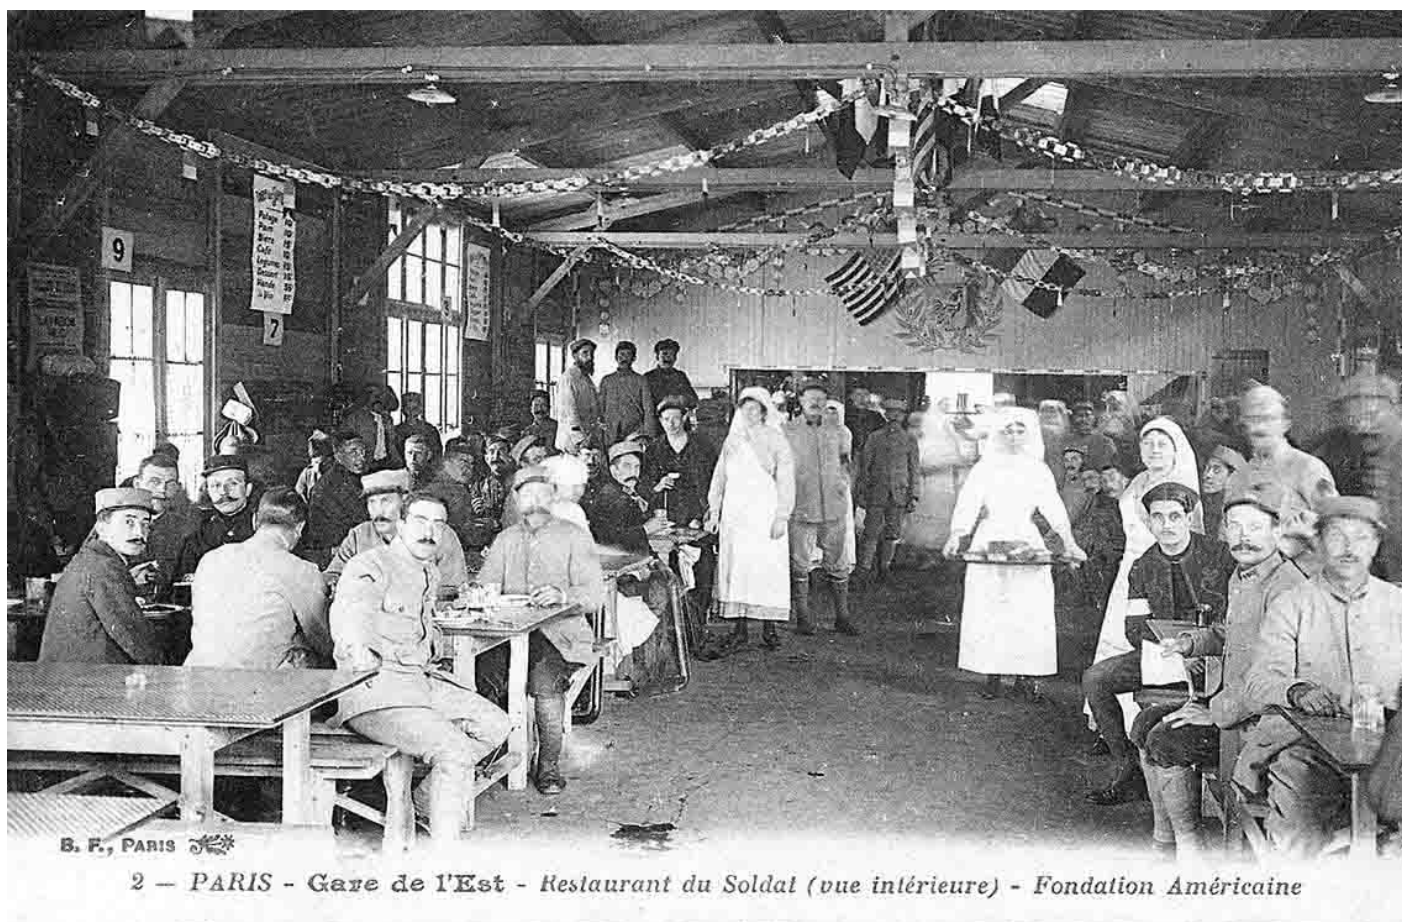

La fondation américaine Dupont de Nemours a installé dans la gare de l'Est un restaurant d soldat

2 - PARIS - Gare de l'Est - Restaurant du Soldat (vue intérieure) - Fondation Américaine

# *Installation de dortoir et cantine rue d'Alsace*

« Le Foyer du Soldat de la gare de l'Est » tableau de J. F. Bouchor