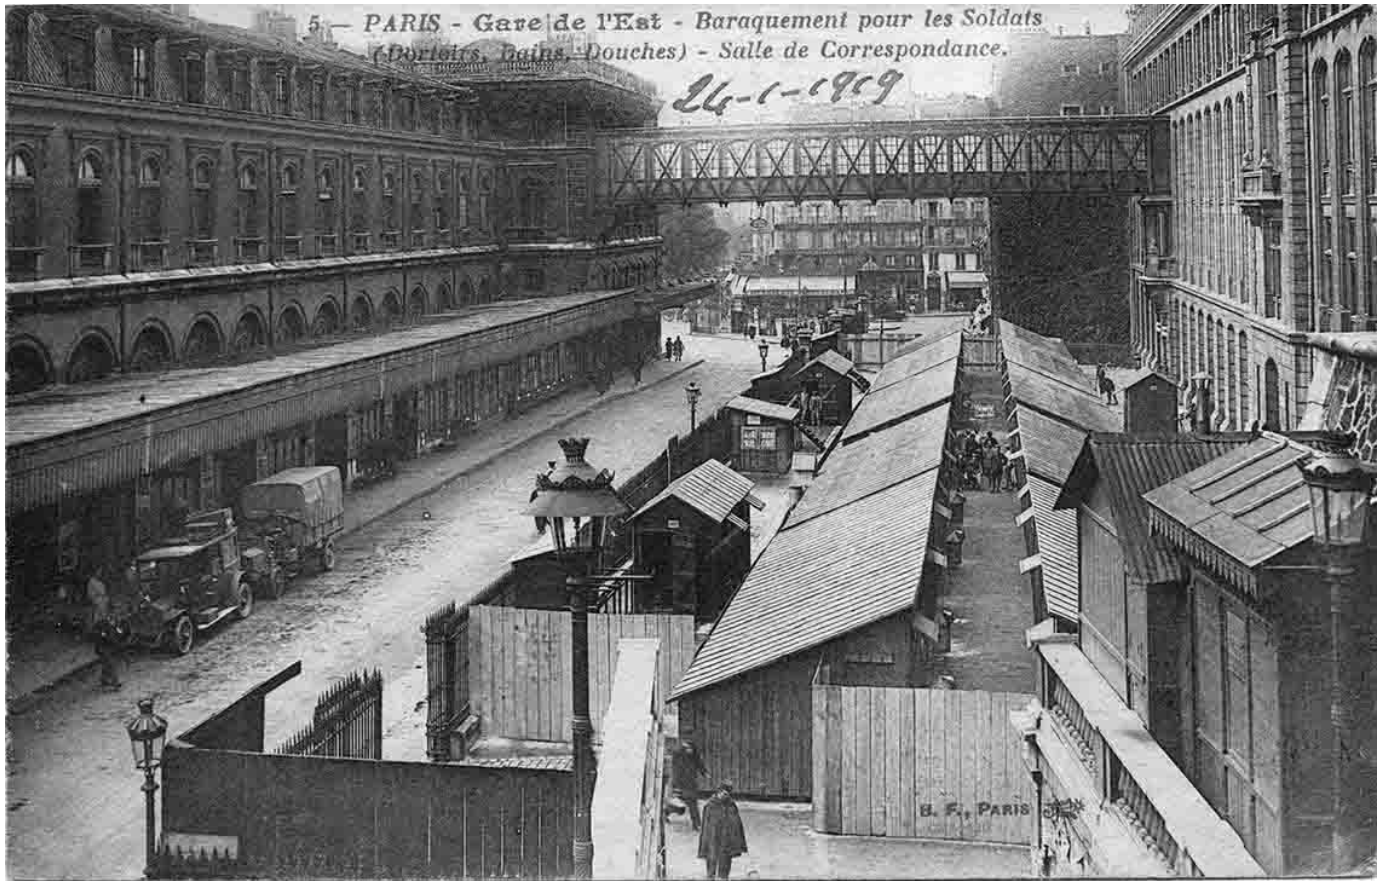

La fondation américaine Dupont de Nemours a installé dans la gare de l'Est un restaurant d soldat

2 - PARIS - Gare de l'Est - Restaurant du Soldat (vue intérieure) - Fondation Américaine

# *Installation de dortoir et cantine rue d'Alsace*

« Le Foyer du Soldat de la gare de l'Est » tableau de J. F. Bouchor